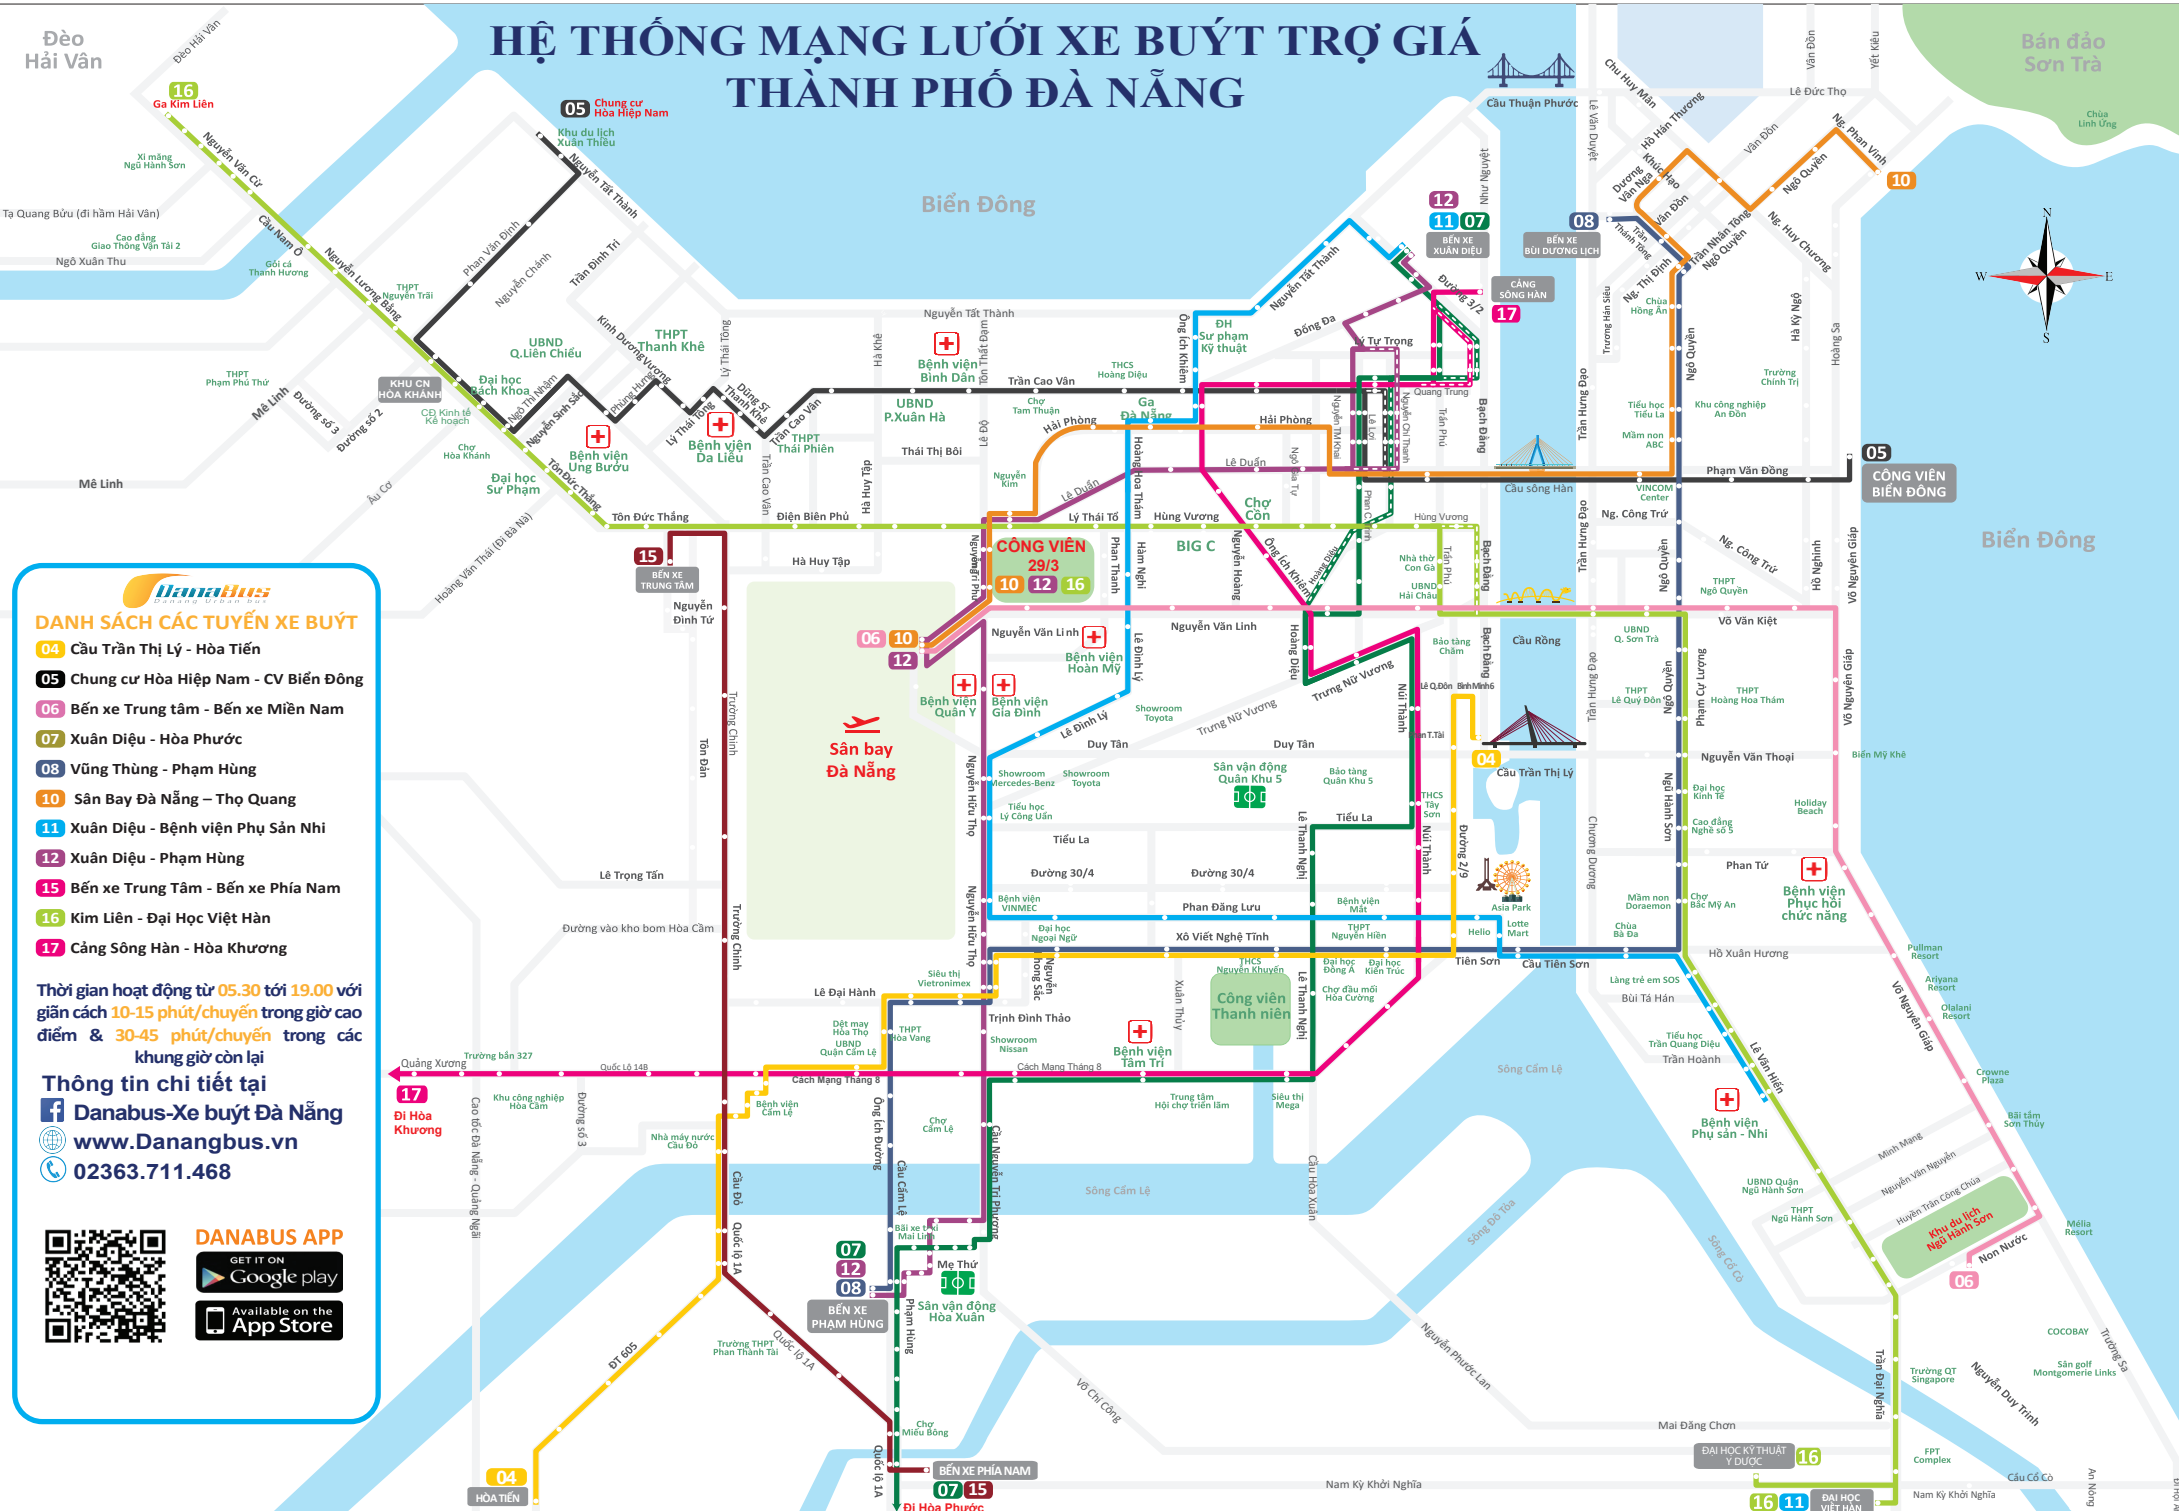

HỆ THỐNG MẠNG LƯỚI XE BUÝT TRỢ GIÁ THÀNH PHỐ ĐÀ NẴNG

DANH SÁCH CÁC TUYẾN XE BUÝT

- 04** Cầu Trần Thị Lý - Hòa Tiến
- 05** Chung cư Hòa Hiệp Nam - CV Biển Đông
- 06** Bến xe Trung tâm - Bến xe Miền Nam
- 07** Xuân Diệu - Hòa Phước
- 08** Vũng Thùng - Phạm Hùng
- 10** Sân Bay Đà Nẵng - Thọ Quang
- 11** Xuân Diệu - Bệnh viện Phụ Sản Nhi
- 12** Xuân Diệu - Phạm Hùng
- 15** Bến xe Trung Tâm - Bến xe Phía Nam
- 16** Kim Liên - Đại Học Việt Hàn
- 17** Cảng Sông Hàn - Hòa Khương

Thời gian hoạt động từ **05.30** tới **19.00** với
 giãn cách **10-15 phút/chuyến** trong giờ cao
 điểm & **30-45 phút/chuyến** trong các
 khung giờ còn lại

Thông tin chi tiết tại
Danabus-Xe buýt Đà Nẵng
www.danangbus.vn
02363.711.468

DANABUS APP
 GET IT ON **Google play**
 Available on the **App Store**